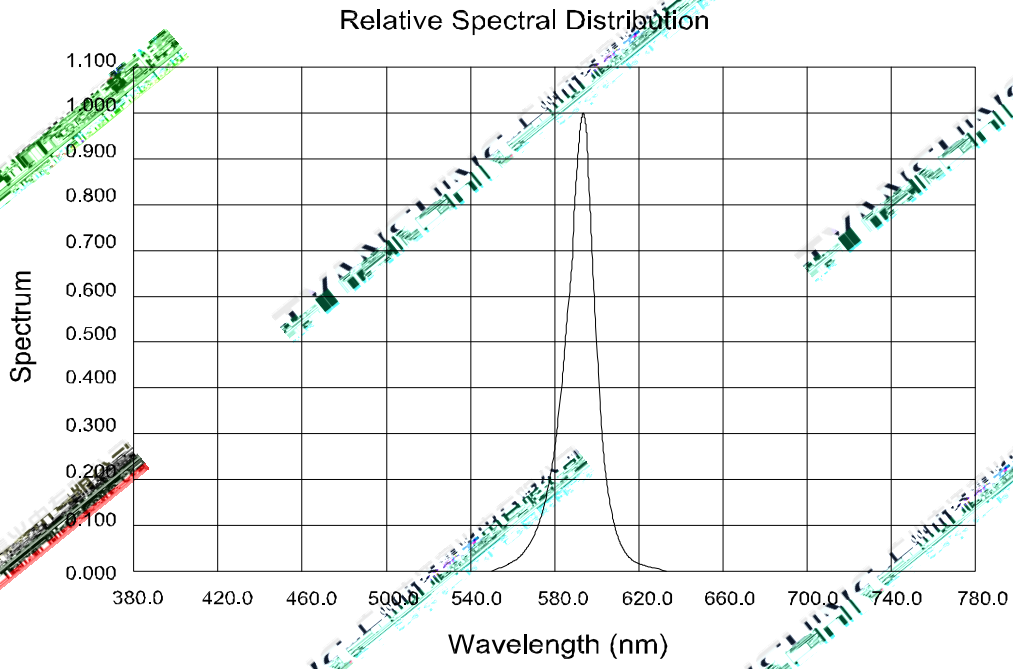

°C

s flux

有限公司

有限公司

TYANSHINE

广州市添鑫光电有限公司
Guangzhou Tianxin Photoelectric Co.,Ltd

有限公司
Guangzhou Tianxin Photoelectric Co.,Ltd

--	--	--	--	--	--