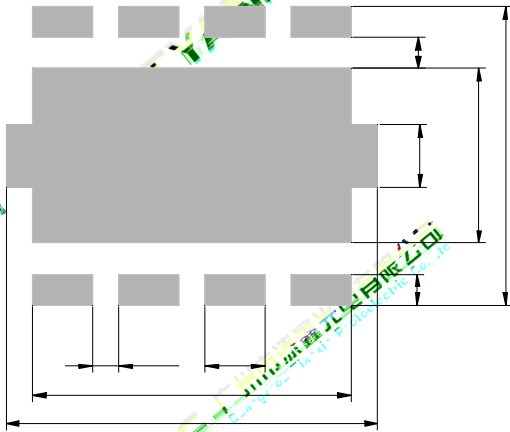

-5050 40FC180-N ENG-A03

PROD C PECIFICATION

F :
C M : E C : A :

--	--	--	--	--	--

P

D

:

N

:

--	--	--	--	--	--

A M R (=25)

N :

--	--	--	--	--	--

E O C (=25 C)

P		C	E	M .	.	M .	

N :