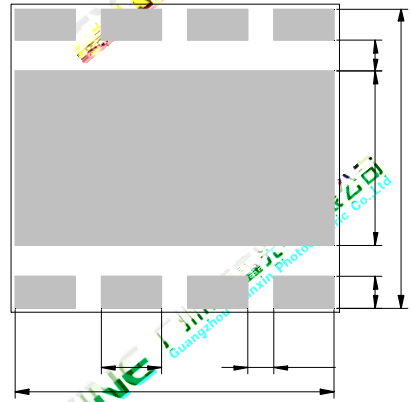

-5050 40FC180-N ENG-A03

PROD C PECIFICATION

F :
C M : E C : A :

--	--	--	--	--	--

P

D

:

N

:

--	--	--	--	--	--

A M R (=25)

N :

--	--	--	--	--	--

E O C (=25 C)

P		C	E	M .	.	M .	

N :