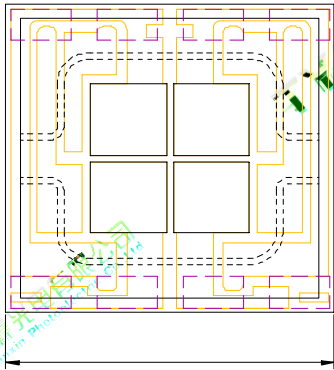

-5050 40FC180-N ENG-A03

PROD C PECIFICATION

F :
C M : E C : A :

--	--	--	--	--	--

P

D

:

N

:

--	--	--	--	--	--

A M R (=25)

N :

--	--	--	--	--	--

E O C (=25 C)

P		C	E	M .	.	M .	

N :