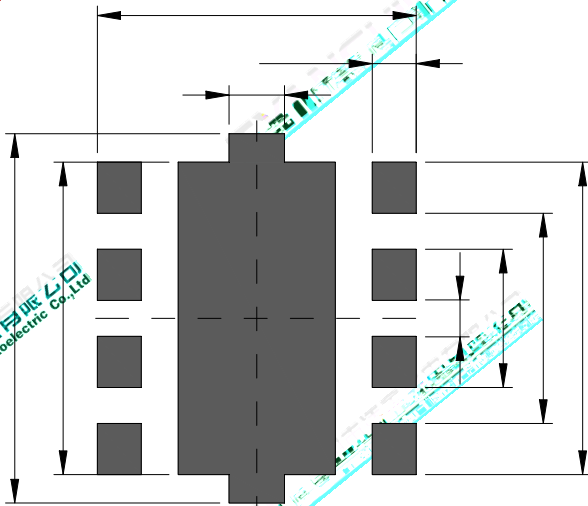

-3535 GB 10 D1- G4DC-01

D C ECIFICA I

TYANSHINE  
广州市添鑫光电有限公司  
Guangzhou Tianxin Photoelectric Co.,Ltd

F :  
广州市添鑫光电有限公司  
Guangzhou Tianxin Photoelectric Co.,Ltd

C M : E C : A :

--	--	--	--	--	--	--

D :

E